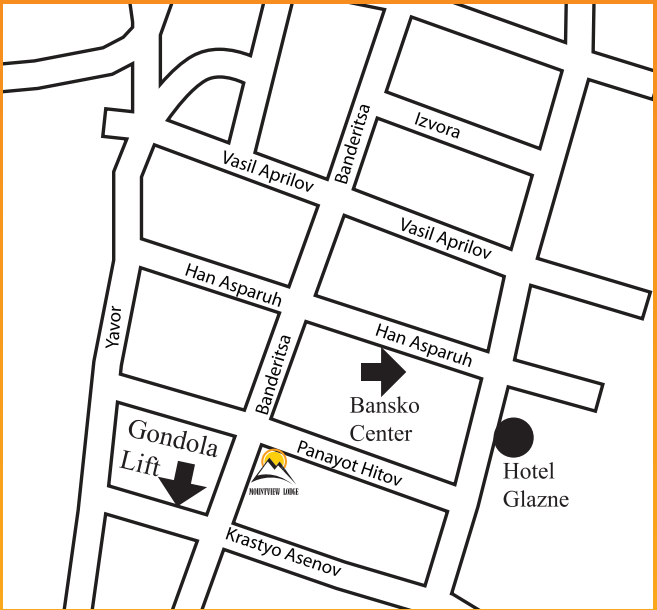

Разстоянието между хотела и първата станция на кабинковия лифт – Гондола е само 700 м., а до центъра на града – около 500 м.

Mountview Lodge Apart-hotel is a modern Alpine-style apartment hotel which is the best choice for your ski holiday. You will feel totally relaxed in the luxuriously and elegantly finished and furnished apartments and can pamper yourself in the stylish Spa & Sports Centre. The complex is located just 700 m from the Gondola and about 500 m from the town center and the old town of Bansko.

Η απόσταση μεταξύ του ξενοδοχείου και του πρώτου σταθμού του ανελκυστήρα καμπινών - Gondola είναι μόλις 700 μ., και η απόσταση από το κέντρο της πόλης - περίπου 500 μ.

ЕКСТРИ:

24 часова рецепция
Ресторант „ Маги”
Спа и спортен център
(Сауна, Парна Баня, Джакузи, Масажен кабинет)
Ски склад
Собствен транспорт
Подземен паркинг

(σάουνα, χαμάμ, τζακούζι, μασάζ)

Χώρος αποθήκευσης εξοπλισμού σκι

Δικό σας μεταφορικό μέσο

Υπόγειος χώρος στάθμευσης

MOUNTVIEW LODGE

Mountview Lodge is
part of the  **APARTMENTS
BULGARIA.COM** chain

Mountview Lodge